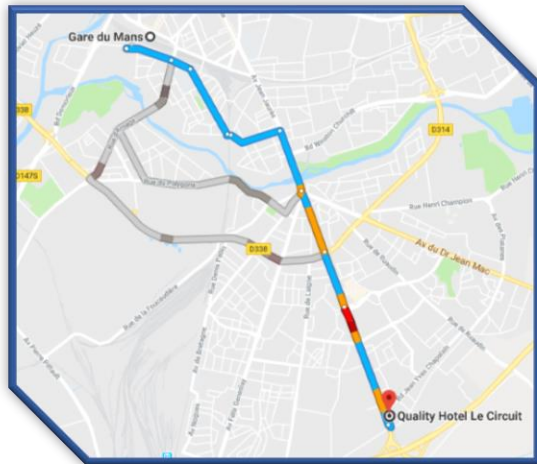

Coordonnées GPS : Latitude : 47.965627

Longitude : 0.221814

En TRAIN

A 15 mn de la gare

Gare Le Mans
De Nantes 1h30
De Tours 1h00
De Paris 55mn
D'Angers 45mn

Pour aller à l'hôtel :

- Prendre le Tramway arrêt Gare, Direction Antarès
- Descendre à la station Guetteloup, traverser l'arrêt de tram pour rejoindre l'autre côté de l'arrêt, reprendre l'avenue Georges Durand à remonter, hôtel se trouve sur la droite à 150m

En VOITURE

De la D323, sortie Pole Sante Sud
Du centre-ville, direction Le Mans sud, centre sud
D'Angers 1h00
De Nantes 1h50
De Tours 1h00
De Paris 2h00
2 parkings privés, stationnement gratuit